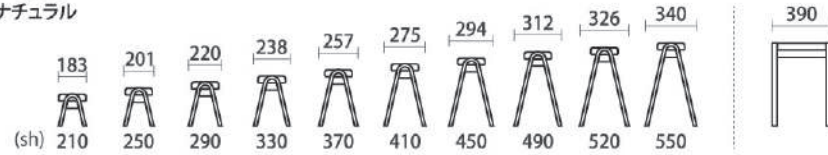

MTR NL
ブナナチュラル
座: (左から) 参考生地 / PEYE / 参考生地 (PE) ¥18,400

1

MTRはツールの

「持ち運び易さ」「気軽に使える」というイメージから、どの場所でも活用しやすい「高さが選べるツール」として生まれました。

Cu-03から派生したコンパクトタイプのツールで高さのバリエーションは、なんと10タイプ! 絶妙な高さ設定により、使い方や使う人によって違う“丁度良いサイズ”が見つかるはず。高さに関係なく、全てスタッキングが可能で重ねた姿はまるで『マトリョーシユカ』きっと愛着がわくアイテムになってくれます。

こんな場所にも!

リビングに

お店に

休みに

MTR NL
ブナナチュラル
座: (左から) 参考生地 / PEBL / SP01 / SP33 (PE・SP) ¥20,990

MTR(マトリョーシユカスツール)

STACKING STOOL 一スタッキングスツールー

size:w 390 sd 180 sh 210・250・290・330・370・410・450・490・520・550 ※全10タイプ

フレーム:ブナ
色:ナチュラル

Fabric

※その他の布地につきましてはお問合せください。

価格

品番	フレーム	座面高	Aランク	Bランク
MTR	NL ブナナチュラル	210・250・290	¥16,900	¥17,300
MTR	NL ブナナチュラル	330・370・410	¥18,400	¥18,800
MTR	NL ブナナチュラル	450・490・520・550	¥20,990	¥21,390