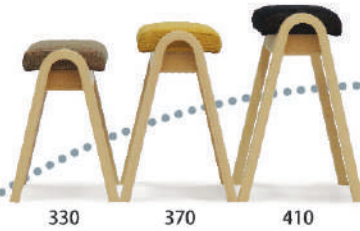

VARIATION

※価格はすべて税抜き・送料別の表示となっております

ブナ

MTR NL
ブナナチュラル
座: (左から) SP33 / SP01 / 参考生地 (SP) ¥16,900

高さが自由に選べるスタッキングツールMTR

3つの特長

- 1 10sizeの中からお好みの高さを自由に選べます!
- 2 コンパクトで持ち運びが便利です!
- 3 どの高さの組合せでもスタッキングが出来ます!

来客時に

MTR NL
ブナナチュラル
座: (左から) 参考生地 / PEYE / 参考生地 (PE) ¥18,400

1

MTRはツールの

「持ち運び易さ」「気軽に使える」というイメージから、どの場所でも活用しやすい「高さが選べるツール」として生まれました。

Cu-03から派生したコンパクトタイプのツールで高さのバリエーションは、なんと10タイプ! 絶妙な高さ設定により、使い方や使う人によって違う“丁度良いサイズ”が見つかるはず。高さに関係なく、全てスタッキングが可能で重ねた姿はまるで『マトリョーシユカ』きっと愛着がわくアイテムになってくれます。