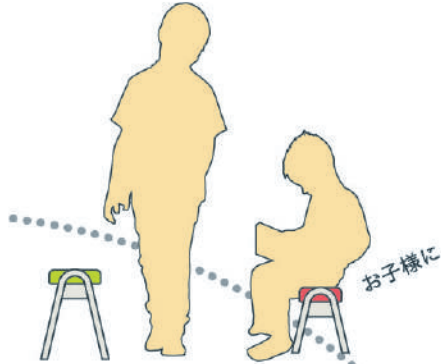

VARIATION

※価格はすべて税抜き・送料別の表示となっております

ブナ

MTR NL
ブナナチュラル
座: (左から) SP33 / SP01 / 参考生地 (SP) ¥16,900

高さが自由に選べるスタッキングツールMTR

3つの特長

- 1 10sizeの中からお好みの高さを自由に選べます!
- 2 コンパクトで持ち運びが便利です!
- 3 どの高さの組合せでもスタッキングが出来ます!

来客時に

MTR NL
ブナナチュラル
座: (左から) 参考生地 / PEYE / 参考生地 (PE) ¥18,400

1

MTRはツールの

「持ち運び易さ」「気軽に使える」というイメージから、どの場所でも活用しやすい「高さが選べるツール」として生まれました。

Cu-03から派生したコンパクトタイプのツールで高さのバリエーションは、なんと10タイプ! 絶妙な高さ設定により、使い方や使う人によって違う“丁度良いサイズ”が見つかるはず。高さに関係なく、全てスタッキングが可能で重ねた姿はまるで『マトリョーシユカ』きっと愛着がわくアイテムになってくれます。