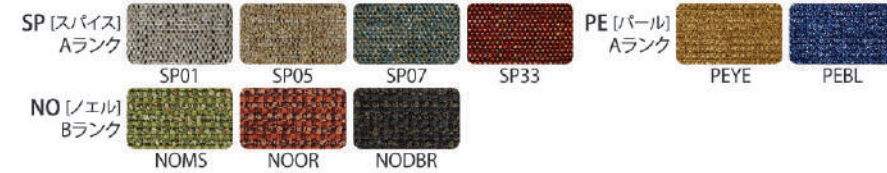

こんな場所にも!

リビングに

お店に

休みに

MTR NL
ブナナチュラル
座: (左から) 参考生地 / PEBL / SP01 / SP33 (PE・SP) ¥20,990

MTR(マトリョーシユカスツール)

STACKING STOOL 一スタッキングスツールー

size:w 390 sd 180 sh 210・250・290・330・370・410・450・490・520・550 ※全10タイプ

フレーム:ブナ
色:ナチュラル

Fabric

※その他の布地につきましてはお問合せください。

価格

品番	フレーム	座面高	Aランク	Bランク
MTR	NL ブナナチュラル	210・250・290	¥16,900	¥17,300
MTR	NL ブナナチュラル	330・370・410	¥18,400	¥18,800
MTR	NL ブナナチュラル	450・490・520・550	¥20,990	¥21,390