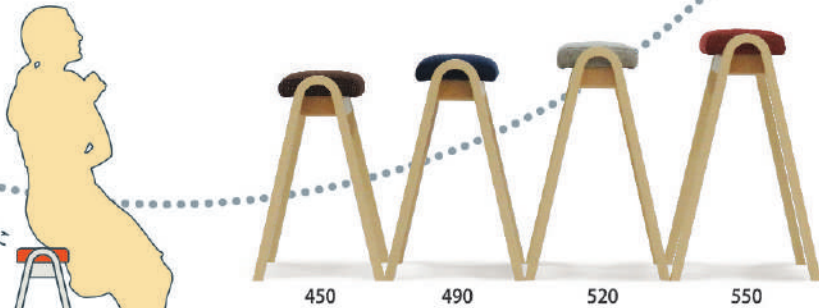

MTR NL
ブナナチュラル
座: (左から) 参考生地 / PEYE / 参考生地 (PE) ¥18,400

1

MTRはツールの

「持ち運び易さ」「気軽に使える」というイメージから、どの場所でも活用しやすい「高さが選べるツール」として生まれました。

Cu-03から派生したコンパクトタイプのツールで高さのバリエーションは、なんと10タイプ! 絶妙な高さ設定により、使い方や使う人によって違う“丁度良いサイズ”が見つかるはず。高さに関係なく、全てスタッキングが可能で重ねた姿はまるで『マトリョーシユカ』きっと愛着がわくアイテムになってくれます。

こんな場所にも!

リビングに

お店に

休みに

MTR NL
ブナナチュラル
座: (左から) 参考生地 / PEBL / SP01 / SP33 (PE・SP) ¥20,990

MTR(マトリョーシユカスツール)

STACKING STOOL 一スタッキングスツールー

size:w 390 sd 180 sh 210・250・290・330・370・410・450・490・520・550 ※全10タイプ