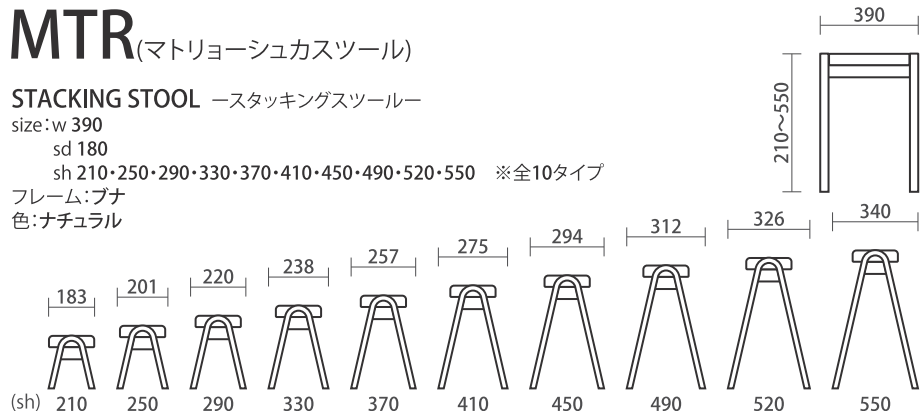

# MTR (マトリョーシカスツール)

## STACKING STOOL ースタッキングスツールー

size: w 390  
sd 180  
sh 210・250・290・330・370・410・450・490・520・550 ※全10タイプ  
フレーム: プナ  
色: ナチュラル