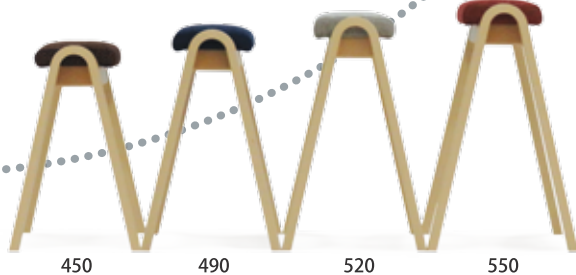

# VARIATION

※価格はすべて税抜き・送料別の表示となっております

ブナ

MTR NL  
ブナ ナチュラル  
座:(左から)SP33/SP34/SP31  
¥16,900

3

高さが自由に選べるスタッキングツールMTR

## 3つの特長

- 1 10sizeの中から好みの高さを自由に選べます!
- 2 コンパクトで持ち運びが便利です!
- 3 どの高さの組合せでもスタッキングが出来ます!

MTR NL  
ブナ ナチュラル  
座:(左から)MR65/PE4157/SP03  
(SP・PE) ¥18,400 / (MR) ¥18,800

MTR NL  
ブナ ナチュラル  
座:(左から)MR85/PE4161/SP34/SP33  
(SP・PE) ¥20,990 / (MR) ¥21,390

MTRはツールの  
「持ち運び易さ」「気軽に使える」  
というイメージから、どの場所でも活用しやすい  
“高さが選べるツール”  
として生まれました。

Cu-03から派生したコンパクトタイプのツールで  
高さのバリエーションは、なんと10タイプ!  
絶妙な高さ設定により、使い方や使う人によって違う  
“丁度良いサイズ”が見つかるはず。高さに関係なく、全てスタッキングが可能で  
重ねた姿はまるで『マトリョーシユカ』  
きっと愛着がわくアイテムに  
なってくれます。