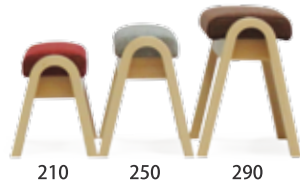

VARIATION

※価格はすべて税抜き・送料別の表示となっております

ブナ

MTR NL
ブナ ナチュラル
座:(左から)SP33/SP34/SP31
¥16,900