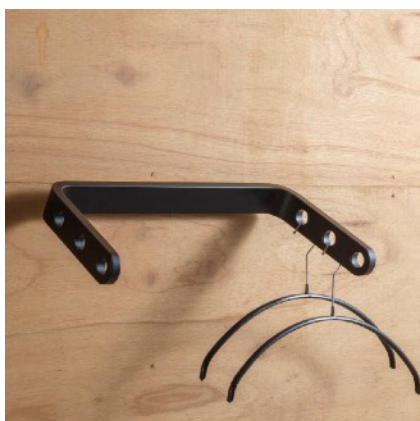

Wall hanger

Vol.01

M (3穴)

S (2穴)

size M (3穴) / w476*d200*h136

size S (2穴) / w470*d150*h105

material / プナ成型合板ウレタン塗装

color / ナチュラル・ブラック

アイスグレー

price M (3穴) / ¥9,000 (税別)

price S (2穴) / ¥8,000 (税別)

2本のビスで取り付けできる洋服掛けです。壁に対して斜めに取り付くことで前後にかけた洋服も見やすくなります。また上向きに取り付けることで帽子や巻物なども掛けれます。