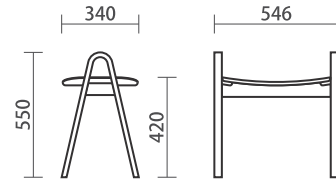

Cu-03

STACKING STOOL ースタッキングスツールー

size:w 546 d 340 h 550 sh 420

フレーム:ブナ

ウォールナット

オーク

色:ナチュラル/ブラック/ライムグリーン/アイスグレー

Fabric