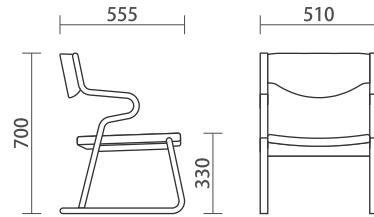

Cu-04M

MIDDLE CHAIR ーミドルチェアー

size:w 510 d 555 h 700 sh 330

フレーム:ブナ

ウォールナット
オーク

色:ナチュラル/ブラック

Fabric

CN [コント]

ポリエステル 88%
アクリル 12%

Aランク

CNBE

CNGR

MR [マルチナ]

ポリエステル 100%

Bランク

MR65

MR85

※
その他の
ランク布地に
つきましては
お問合せ
ください